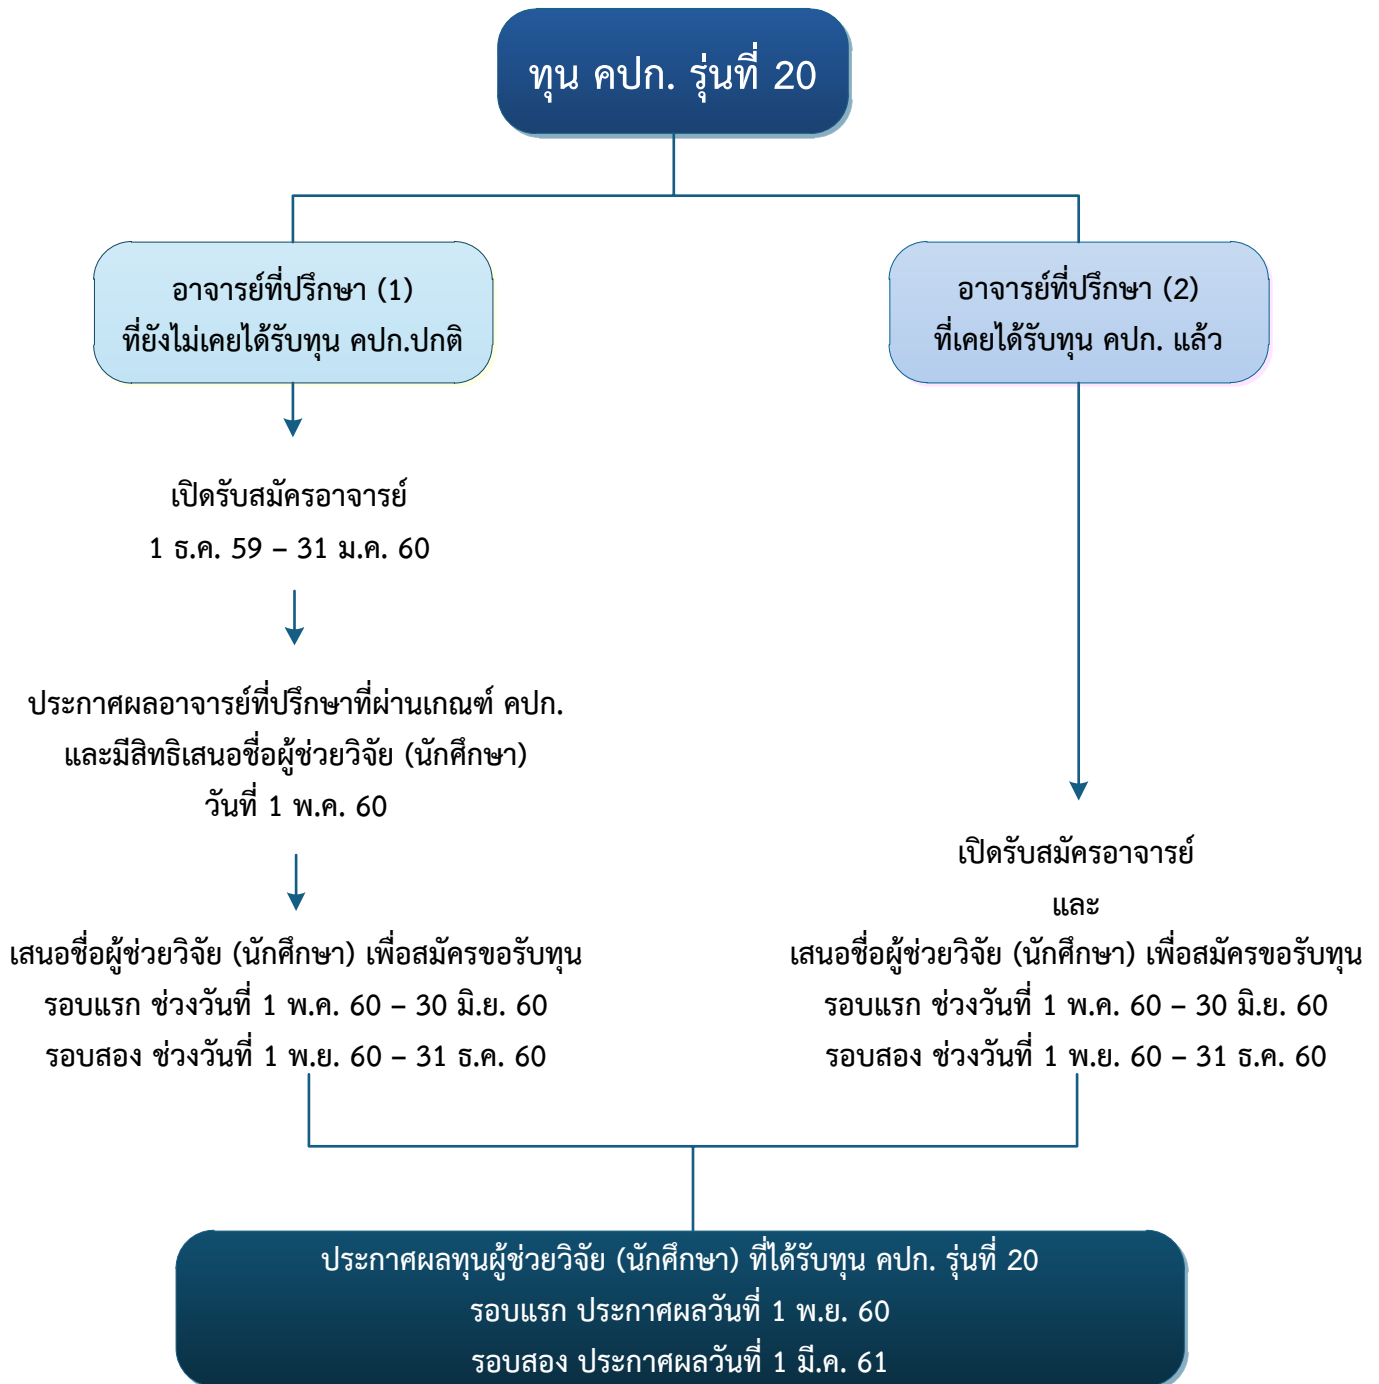

ขั้นตอนการสมัครขอรับทุน คปก. รุ่นที่ 20

หมายเหตุ นศ. คปก. ที่ได้รับทุน คปก. รุ่นที่ 20 สามารถเริ่มรับทุนได้ตั้งแต่ ภาคการศึกษาที่ 2/2560 เป็นต้นไป